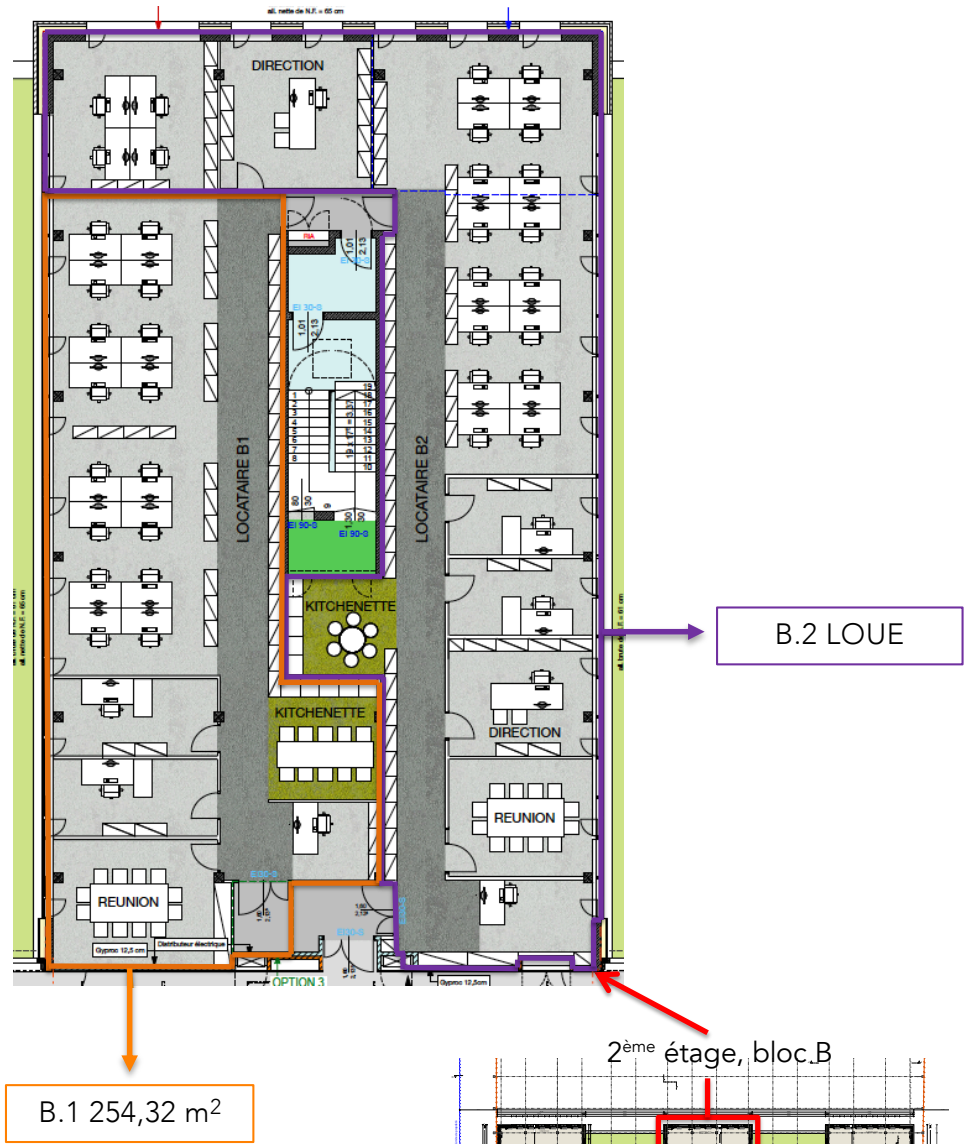

# PLAN D'AMENAGEMENT BUREAUX - ETAGE 2

## LOCATION DE BUREAUX ENTIEREMENT MODULABLES À LEUDELANGE

Les surfaces de bureaux à louer offrent de nombreuses perspectives et possibilités d'aménagement. Elles sont lumineuses et la plupart ont une vue sur des terrasses aménagées. Les lots de bureaux offrent par ailleurs de nombreuses places de parking dédiées en sous-sol, mais aussi des surfaces d'archives/stock.

SURFACES

BUREAUX

BLOC B

B.1 254,32 m<sup>2</sup>