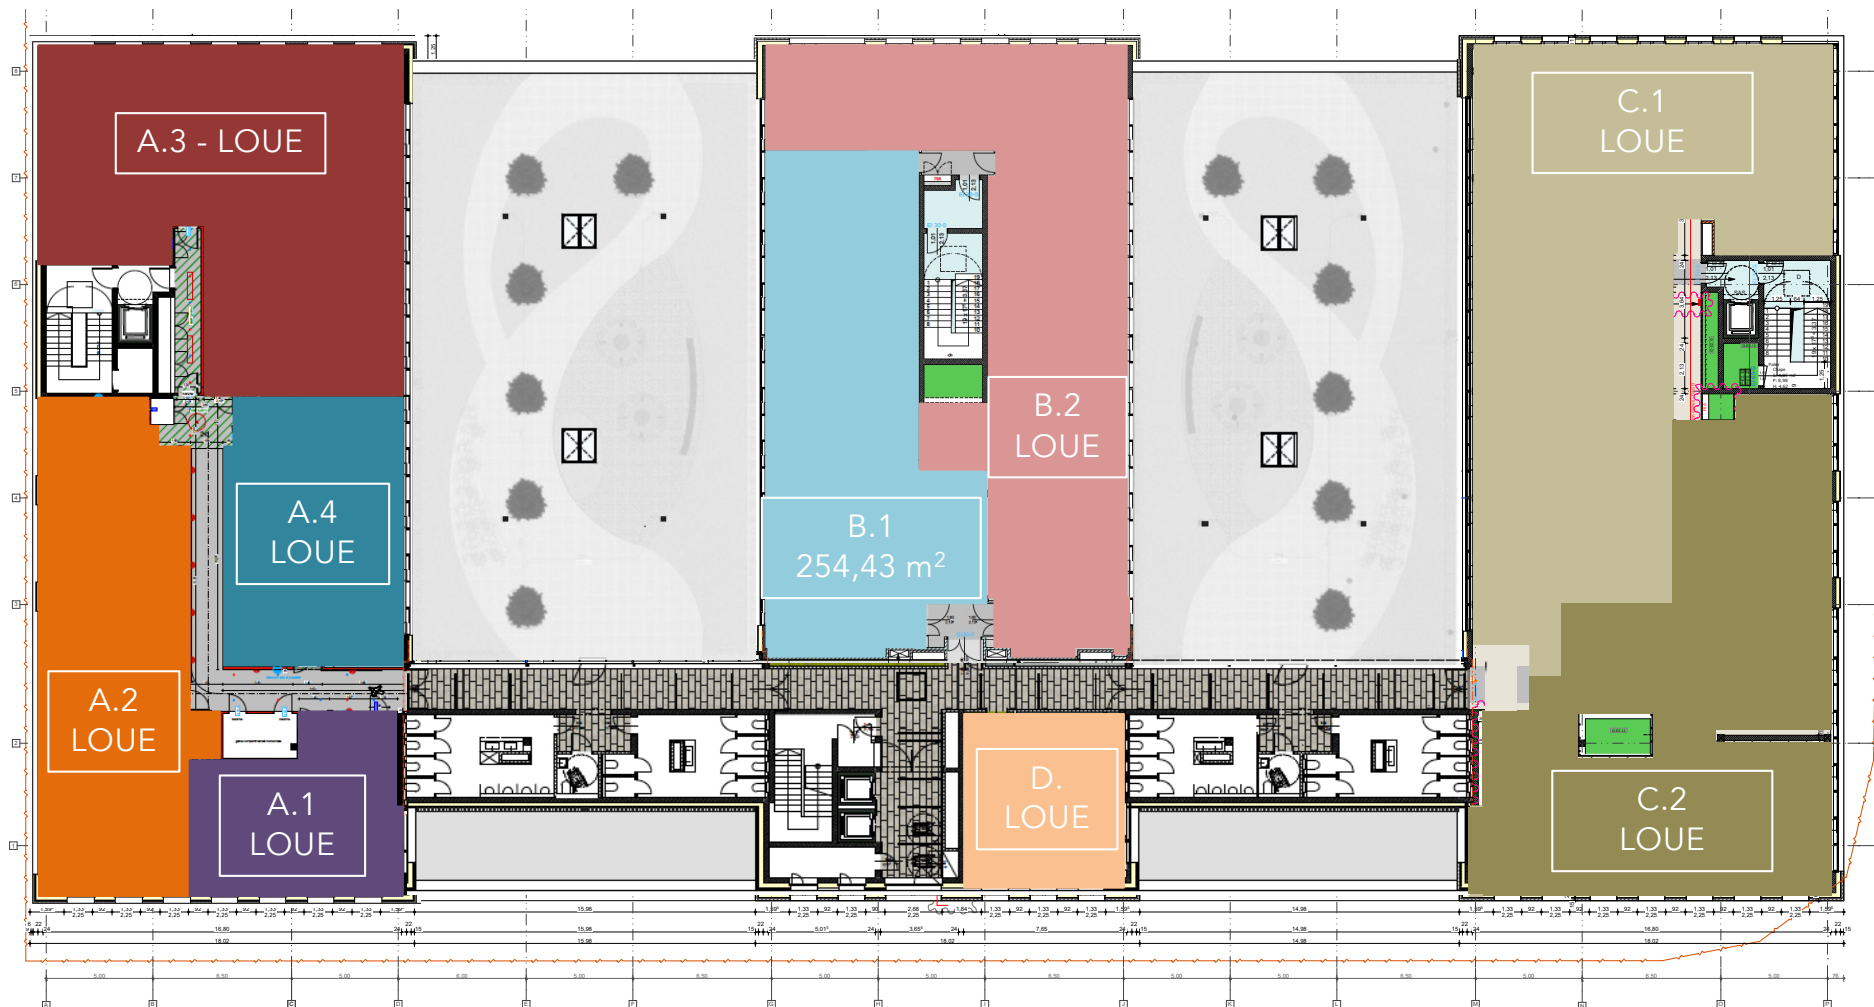

# PLAN D'AMENAGEMENT BUREAUX - ETAGE 2

## LOCATION DE BUREAUX ENTIEREMENT MODULABLES À LEUDELANGE

Les surfaces de bureaux à louer offrent de nombreuses perspectives et possibilités d'aménagement. Elles sont lumineuses et la plupart ont une vue sur des terrasses aménagées. Les lots de bureaux offrent par ailleurs de nombreuses places de parking dédiées en sous-sol, mais aussi des surfaces d'archives/stock.

SURFACES

BUREAUX

BLOC B

B.1 254,32 m<sup>2</sup>